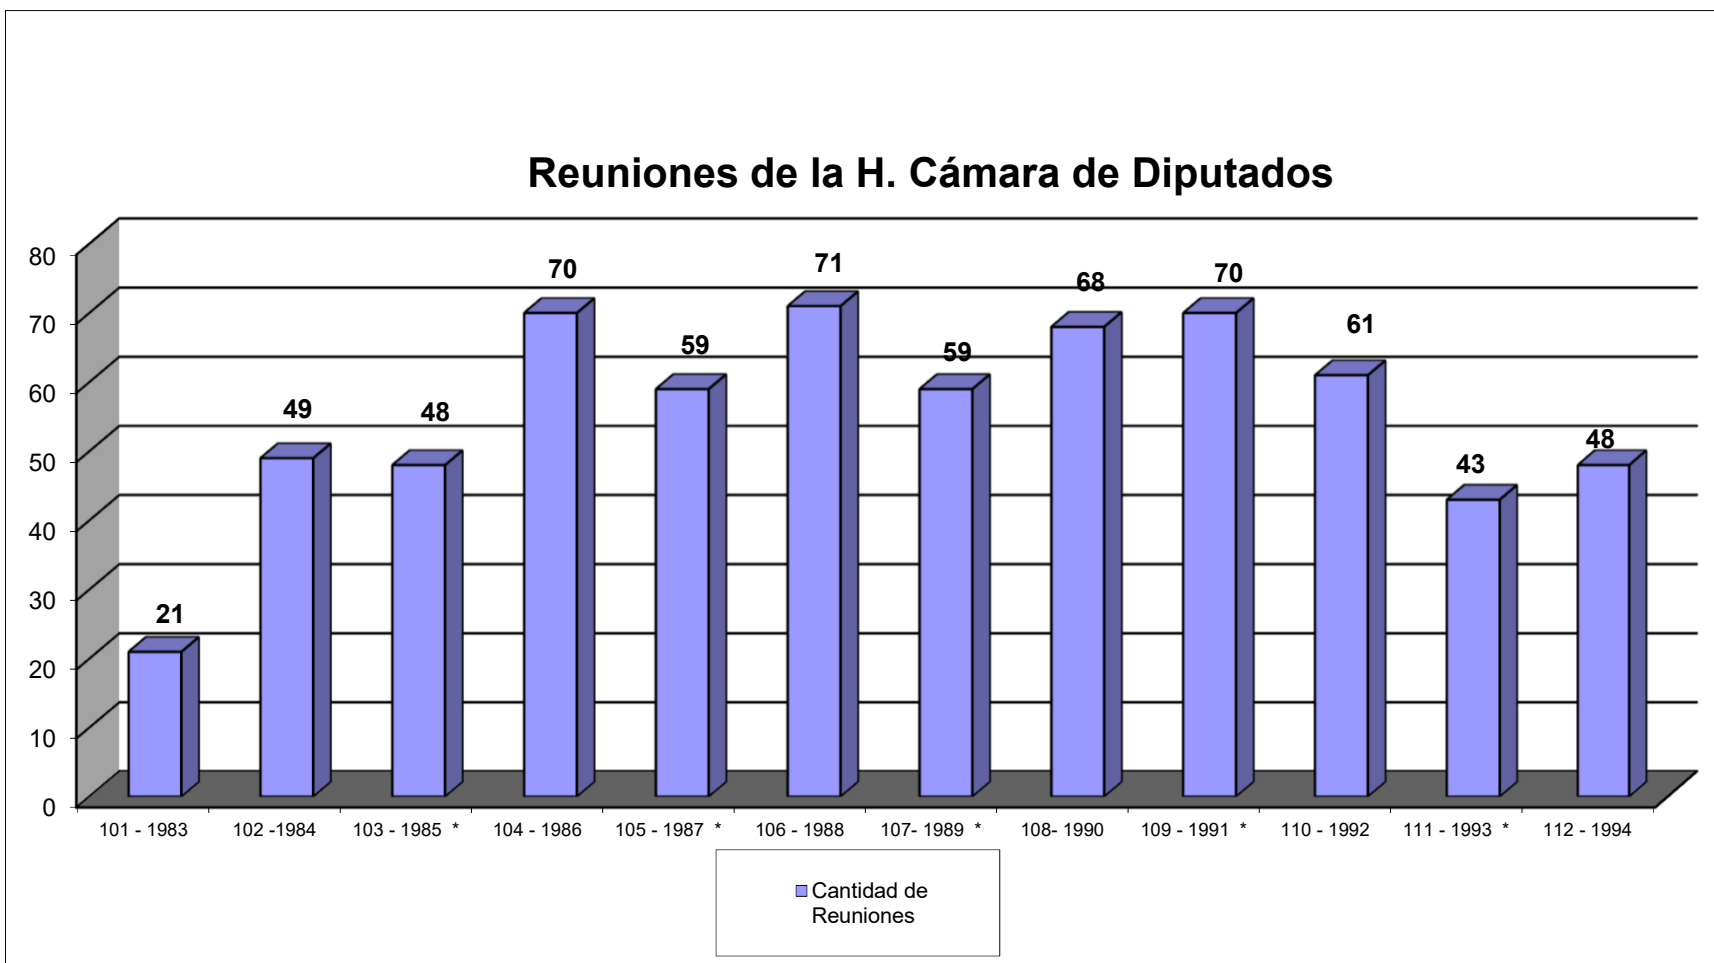

Reuniones de la H. Cámara de Diputados Cuadro comparativo

Período / año	Cantidad de Reuniones
101 - 1983	21
102 - 1984	49
103 - 1985 *	48
104 - 1986	70
105 - 1987 *	59
106 - 1988	71
107 - 1989 *	59
108 - 1990	68
109 - 1991 *	70
110 - 1992	61
111 - 1993 *	43
112 - 1994	48

Período / año	Cantidad de Reuniones
113 - 1995 *	54
114 - 1996	56
115 - 1997 *	51
116 - 1998	43
117 - 1999 *	44
118 - 2000	44
119 - 2001*	50
120 - 2002	40
121 - 2003*	29
122 - 2004	37
123 - 2005*	45
124 - 2006	58
125 - 2007*	35
126 - 2008	41
127 - 2009 *	20
128 - 2010	29
129 - 2011 *	13
130 - 2012	24
131 - 2013 *	13
132 - 2014	27
133 - 2015 *	10
134 - 2016	25
135 - 2017 *	26
136 - 2018	19
137 - 2019 *	15
138 - 2020	19
139 - 2021 *	12
140 - 2022	17

Período Parlamentario 101: 10/12/1983 al 30/04/1984

Períodos Parlamentarios 102 a 111: del 01/05 al 30/04 del año siguiente

Período Parlamentario 112: del 01/05/1994 al 28/02/1995

Desde el Período Parlamentario 113: del 01/03 al 28/02 del año siguiente

No incluye Asamblea Legislativas

* Renovación HCDN

Reuniones de la H. Cámara de Diputados

Reuniones de la H. Cámara de Diputados