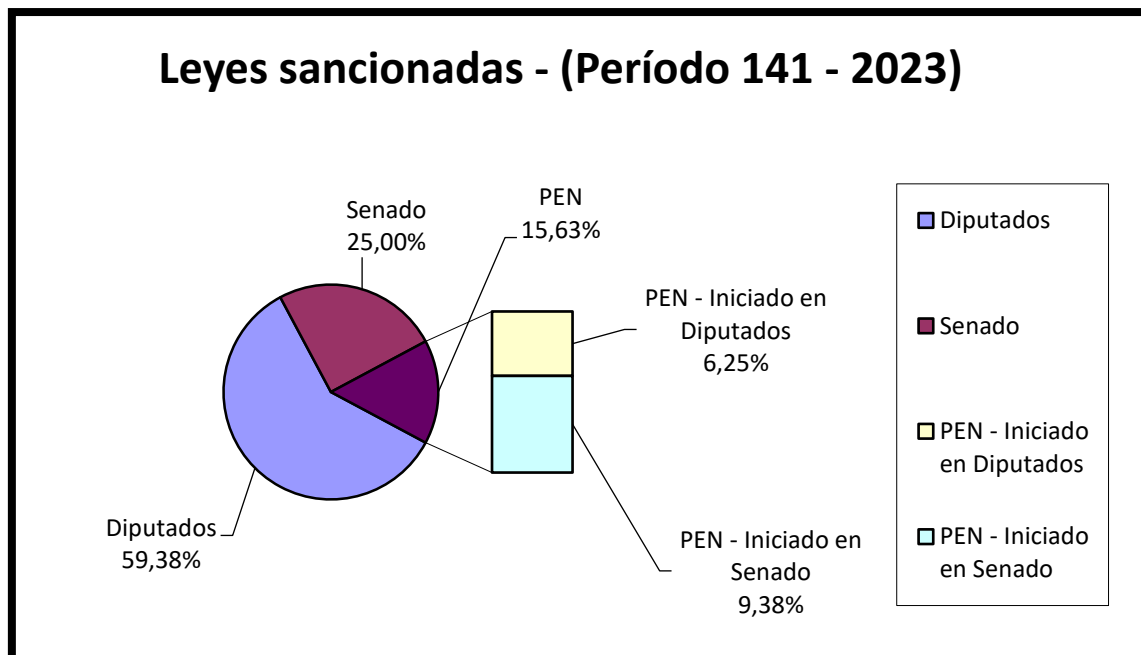

Período 141 (1/3/2023 al 29/2/2024)

Leyes 27707 hasta 27738)

Período de sanción	Iniciativa	Total	Cámara Originaria Diputados	Cámara Originaria Senado
141 – (2023)		32		
	Poder Ejecutivo	5	2	3
	Diputados	19	19	
	Senado	8		8